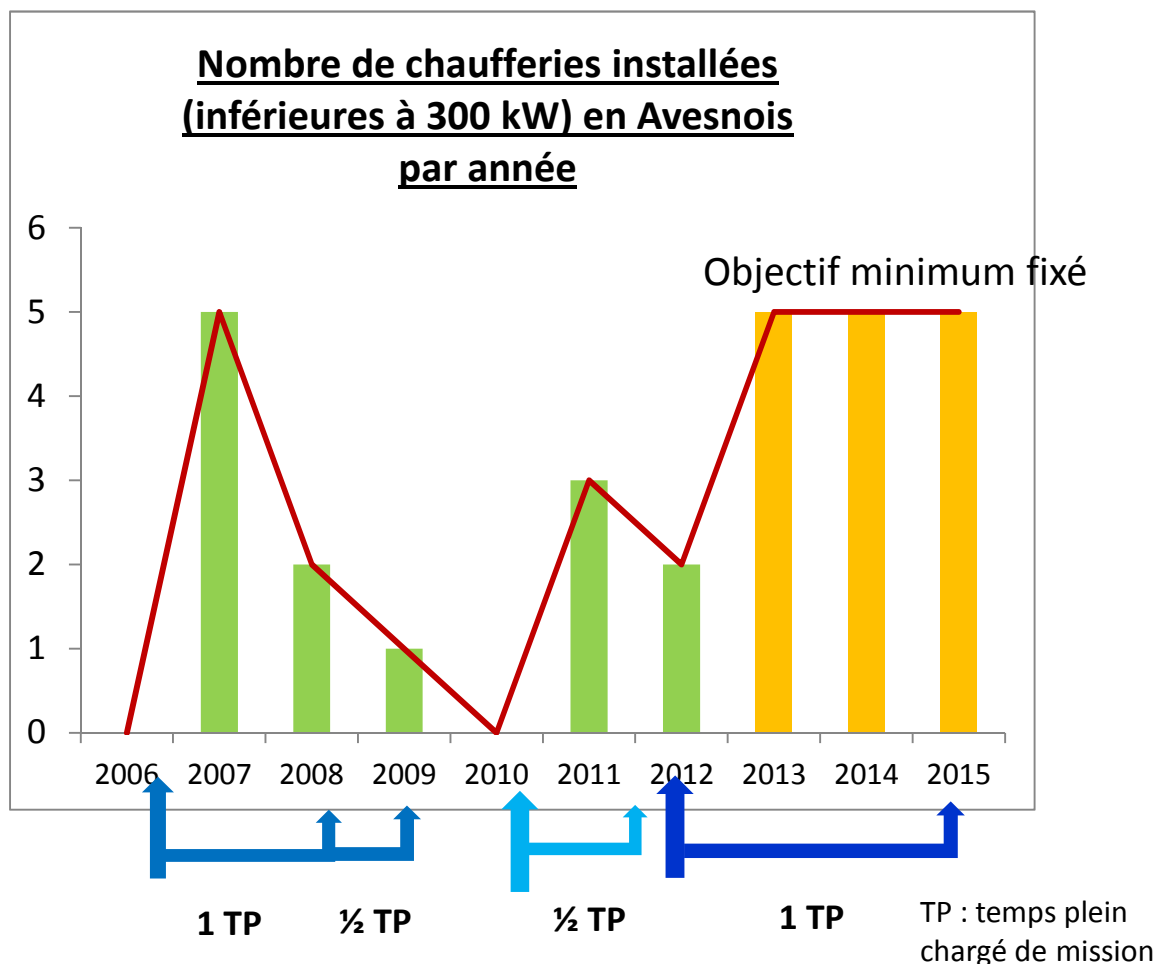

Évolution du nombre de chaufferies installées en fonction des moyens d'ingénierie

Source : Florian Le Meur, Parc naturel régional de l'Avesnois, Octobre 2012.

Commentaires : la corrélation entre le nombre de chaufferies construites et la présence de moyens d'ingénierie au sein du Parc naturel régional de l'Avesnois est flagrante. Avec un chargé de mission à temps partiel sur la mission bois-énergie, le nombre de chaufferies installées est faible. Il est donc important d'avoir un chargé de mission à temps plein sur le territoire de l'Avesnois pour développer la filière bois-énergie.